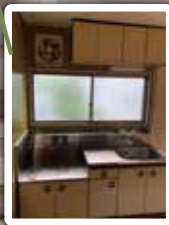

LIXIL リノビオV 1216

Qタイプ 標準仕様価格 1,030,700円(税込) → **360,745円**~
※取付工事費用別途

先着 **10**台限定

水まわりの
リフォーム

キッチン

交換で見違えるように

TOTO LIXIL パナソニック

TOTO ミツテ W2100 I型